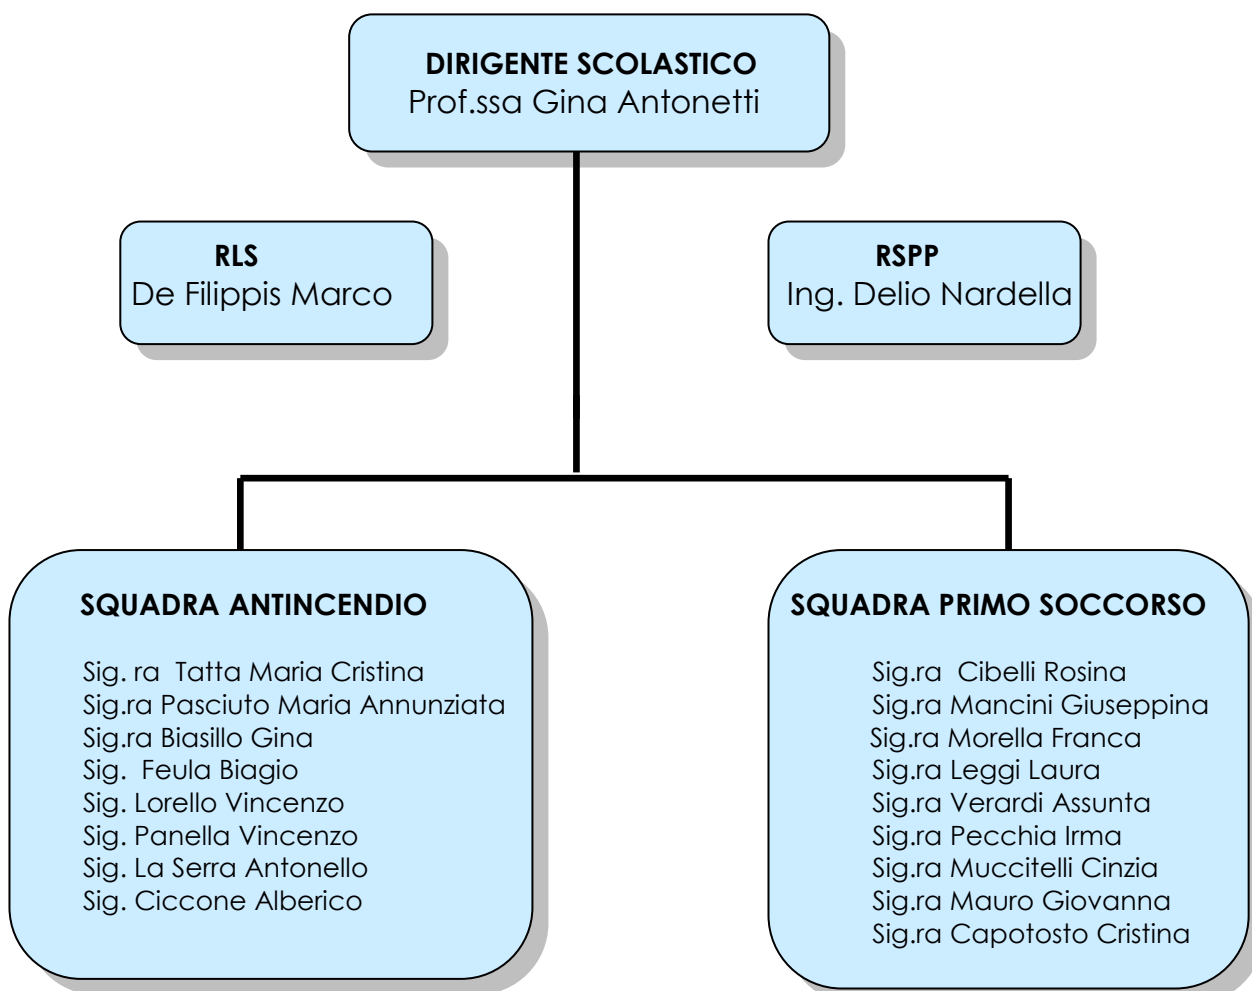

Ministero dell'Istruzione, dell'Università e della Ricerca

UFFICIO SCOLASTICO REGIONALE PER IL LAZIO

Istituto Tecnico Industriale "A. Pacinotti"

ISTITUTO TECNICO TECNOLOGICO - LICEO SCIENTIFICO DELLE SCIENZE APPLICATE

FONDI (LT) - Via Appia lato Itri, 75

SEDE CENTRALE

ORGANIGRAMMA DELLA SICUREZZA

D. LGS. 81/2008

A.S. 2018-19

Il Dirigente Scolastico
Prof.ssa Gina Antonetti