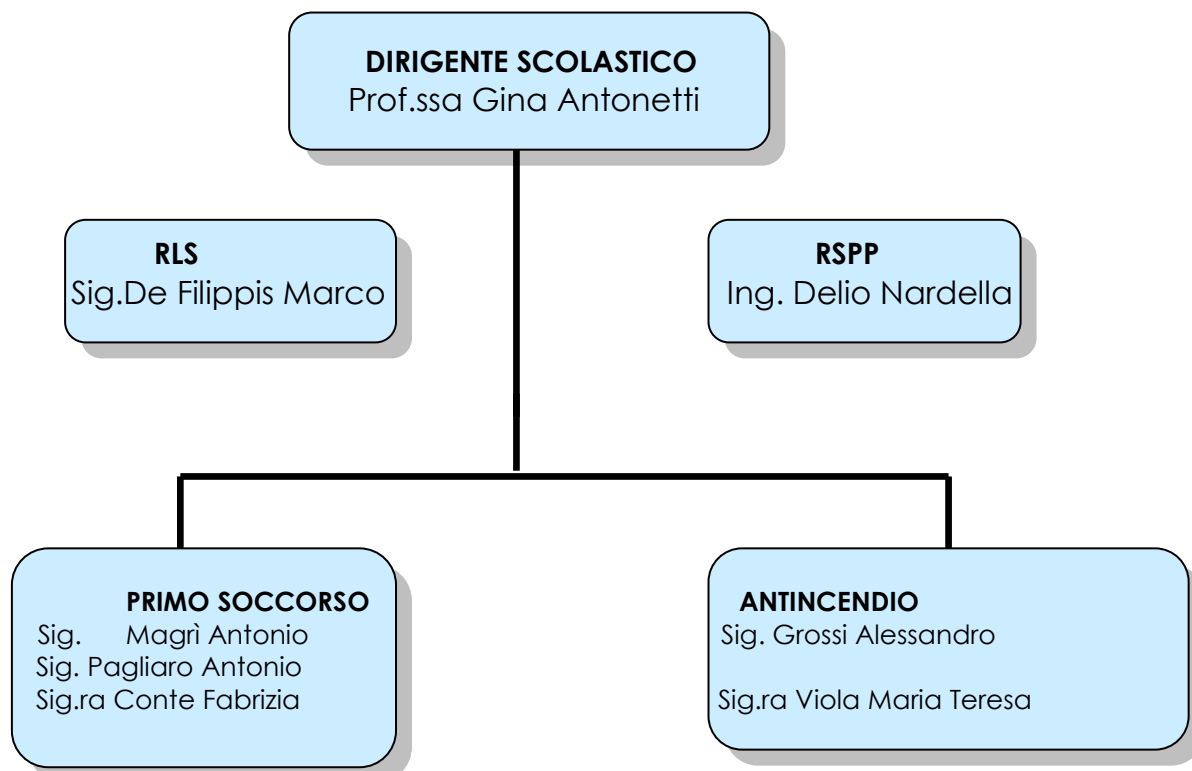

Ministero dell'Istruzione, dell'Università e della Ricerca

UFFICIO SCOLASTICO REGIONALE PER IL LAZIO

Istituto Tecnico Industriale "A. Pacinotti"

ISTITUTO TECNICO TECNOLOGICO - LICEO SCIENTIFICO DELLE SCIENZE APPLICATE

FONDI (LT) - Via Appia lato Itri, 75

SEDE SS. COSMA E DAMIANO

ORGANIGRAMMA DELLA SICUREZZA

D. LGS. 81/2008

A.S. 2018-19

Il Dirigente Scolastico
Prof.ssa Gina Antonetti