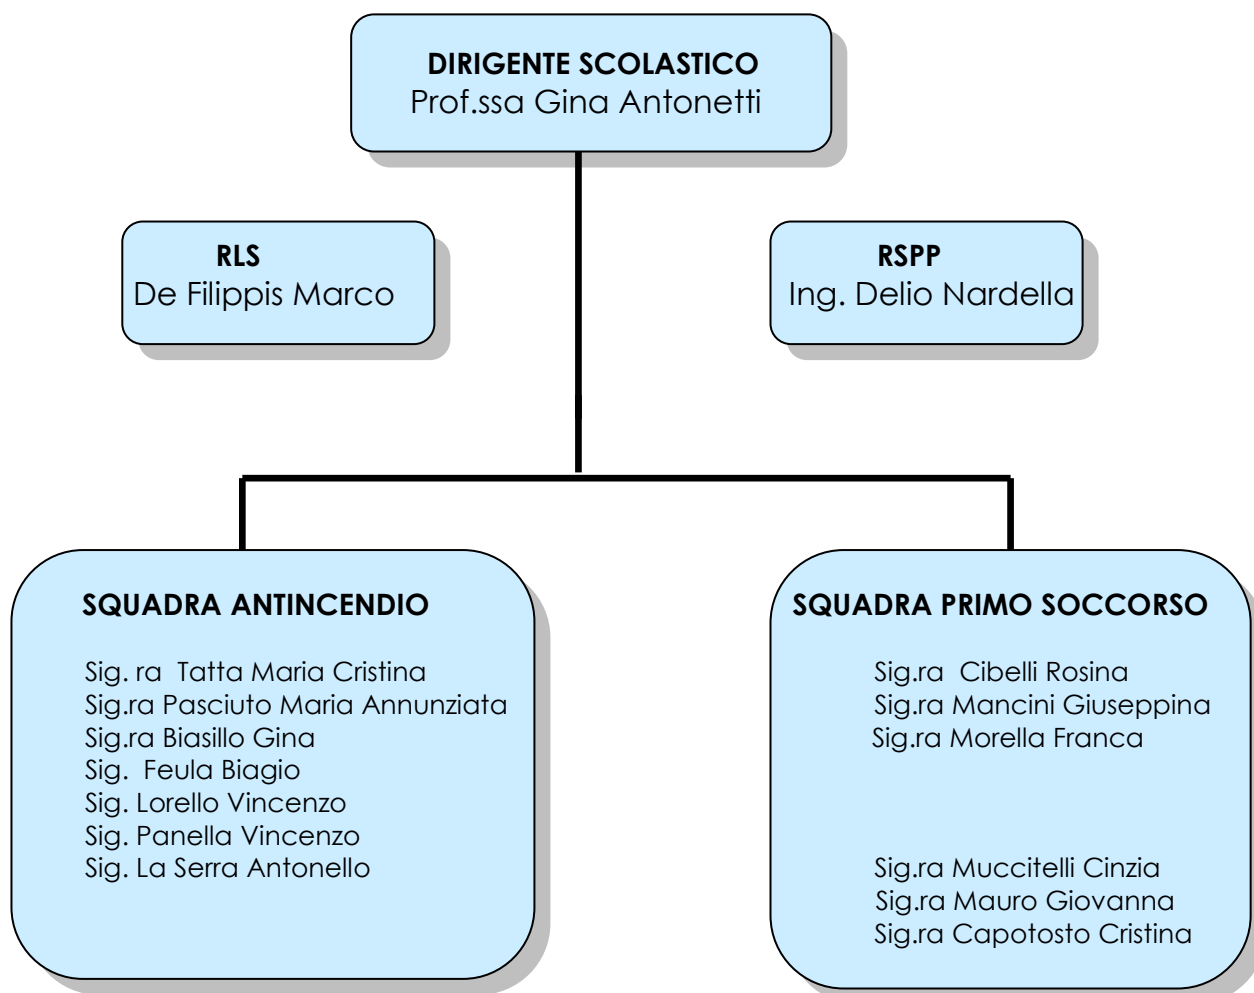

Ministero dell'Istruzione  
UFFICIO SCOLASTICO REGIONALE PER IL LAZIO

**Istituto Tecnico Industriale "A. Pacinotti"**

ISTITUTO TECNICO TECNOLOGICO - LICEO SCIENTIFICO DELLE SCIENZE APPLICATE

FONDI (LT) - Via Appia lato Itri, 75

SEDE CENTRALE

**ORGANIGRAMMA DELLA SICUREZZA**

D. LGS. 81/2008

A.S. 2020-21

Il Dirigente Scolastico  
Prof.ssa Gina Antonetti  
(firmato digitalmente)