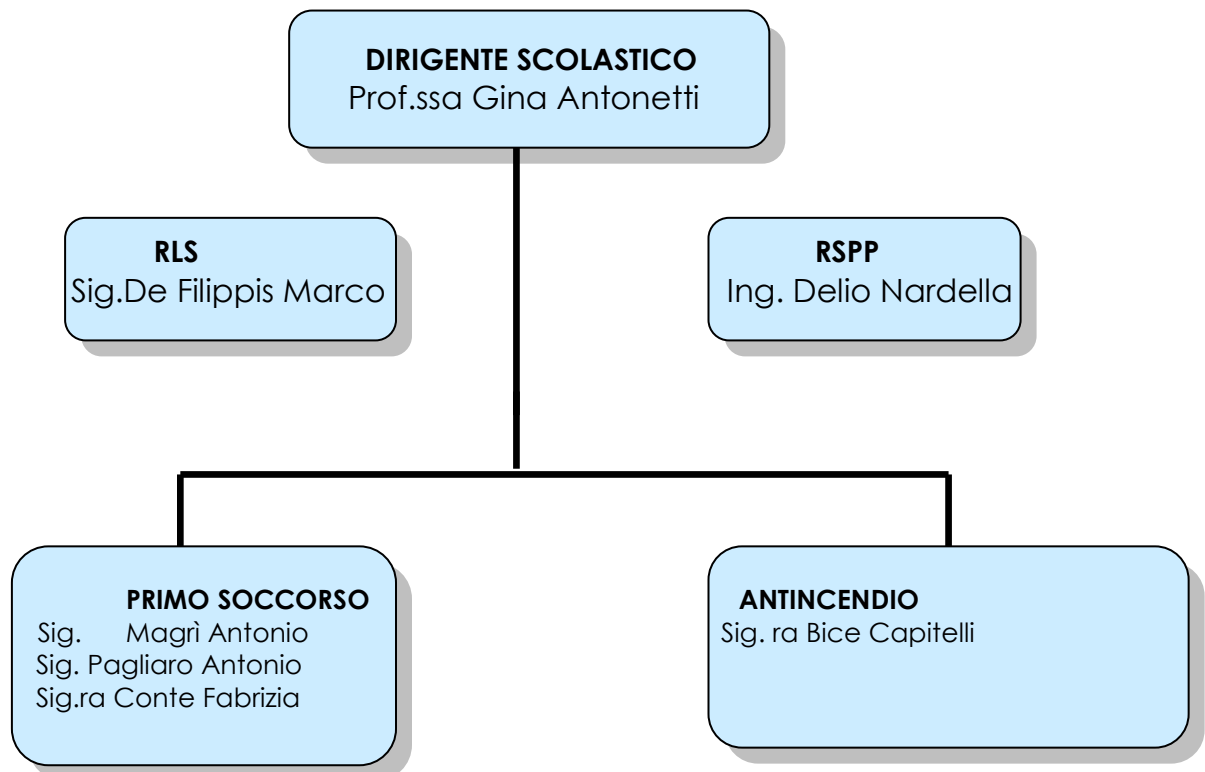

Ministero dell'Istruzione  
UFFICIO SCOLASTICO REGIONALE PER IL LAZIO

**Istituto Tecnico Industriale "A. Pacinotti"**

**ISTITUTO TECNICO TECNOLOGICO - LICEO SCIENTIFICO DELLE SCIENZE APPLICATE**

FONDI (LT) - Via Appia lato Itri, 75

SEDE SS. COSMA E DAMIANO

**ORGANIGRAMMA DELLA SICUREZZA**

D. LGS. 81/2008

A.S. 2020-21

Il Dirigente Scolastico  
Prof.ssa Gina Antonetti  
(firmato digitalmente)